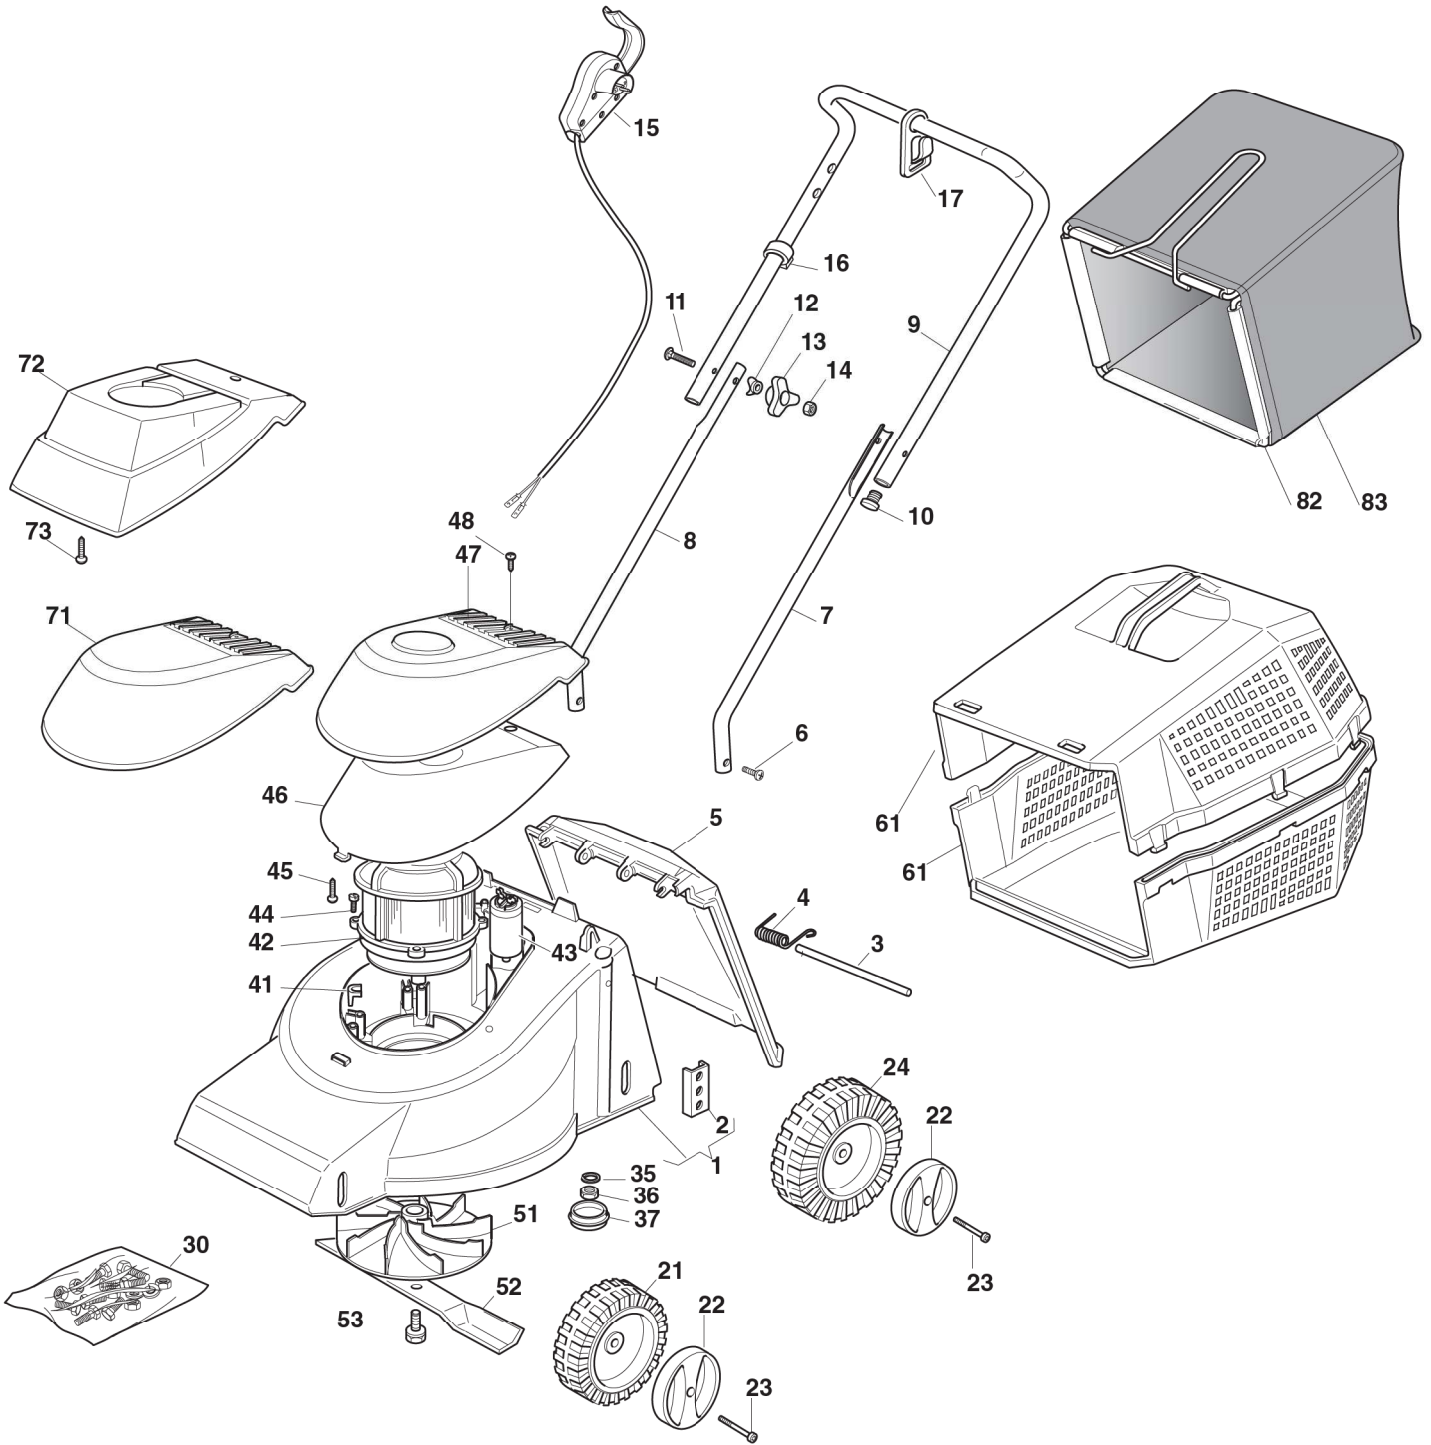

K 350

2008
121.0
1 / 2

POS.	CODE	Q.Q.TY	DESCRIZIONE	DESCRIPTION	DESCRIPTION	BESCHREIBUNG	REMARKS
1	81001567/0	1	CHASSIS ROSSO	DECK RED	CHÂSSIS ROUGE	GEHÄUSE ROT	
2	22785087/1	4	SUPPORTO RUOTE	SUPPORT, WHEELS	SUPPORT ROUE	HALTER, RAD	
3	22512530/0	1	PERNO	PIN	PIVOT	BOLZEN	
4	22450250/0	1	MOLLA	SPRING	RESSORT	FEDER	
5	22600024/1	1	PARASASSI	STONE-GUARD	PARE-PIERRES	PRALLBLECH	
6	12728450/0	2	VITE	SCREW	VIS	SCHRAUBE	
7	81006940/1	1	MANICO, PARTE INF SX	HANDLE, L LOWER	MANCHERON, PARTIE INFERIEURE G	HOLM, LINKE UNTERTEIL	
8	81006939/1	1	MANICO, PARTE INF DX	HANDLE, R LOWER	MANCHERON, PARTIE INFERIEURE D	HOLM, RECHTE UNTERTEIL	
9	81006941/4	1	MANICO, PARTE SUP	HANDLE, UPPER PART	MANCHERON, PARTIE SUPERIEURE	HOLM, OBERTEIL	
10	18566112/0	2	PUNTALE	CAP	BOUCHON	GUMMISTOPFEN	
11	12819120/0	2	VITE	SCREW	VIS	SCHRAUBE	
12	22680006/1	2	ROSETTA	WASHER	RONDELLE	SCHEIBE	
13	22399900/0	2	MANOPOLINA	KNOB	POIGNÉE	GRIFF	
14	12293200/0	2	DADO	NUT	ECROU	MUTTER	
15	-	1	SALVAMOTORE	DEAD HAND SWITCH	INT. MAIN MORTE	TOT MANSCHALTER	(SEE ENCLOSURE 3)
16	22192000/1	1	FASCETTA	ANCHOR CLAMP	COLLIER ANCRAGE	BOWDENZUGHALTER	
17	22195101/4	1	FERMACAVO	FAIRLEAD	FIXATION CABLE	KABELBEFESTIGUNG	
21	22686086/0	2	RUOTA Ø 130	WHEEL Ø 130	ROUE Ø 130	RAD Ø 130	
22	22110459/0	4	COPRIMOZZO GIALLO	HUB CAP YELLOW	COUVRE-MOYEU	RADKAPPE GELBE	
-	22110454/0	4	COPRIMOZZO BIANCO	HUB CAP WHITE	COUVRE-MOYEU	RADKAPPE WEIßE	
-	322110460/1	4	COPRIMOZZO ROSSO	HUB CAP RED	COUVRE-MOYEU	RADKAPPE ROTE	
23	22524337/0	4	PERNO	PIN	PIVOT	BOLZEN	
24	22686087/0	2	RUOTA Ø 160	WHEEL Ø 160	ROUE Ø 160	RAD Ø 160	
30	81008669/0	1	DOTAZIONE VITERIA	OUTFIT, SCREWS	DOTATION VISSERIE	SATZ, SCHRAUBEN	
35	12540260/0	1	GROWER	GROWER	GROWER	FEDERRING	
36	12293200/0	1	DADO	NUT	ECROU	MUTTER	
37	22110275/0	1	TAPPO	CAP	BOUCHON	GUMMISTOPFEN	
41	22167700/0	4	DISTANZIALE	SPACER	ENTRETOISE	DISTANZRING	
42	18563604/0	1	MOTORE ATB	MOTOR ATB	MOTEUR ATB	MOTOR ATB	230-240V (900W)
43	18222043/0	1	CONDENSATORE 12 µF	CONDENSER 12 µF	CONDENSEUR 12 µF	KONDENSATOR 12 µF	(900 ATB)
44	12735410/0	4	VITE	SCREW	VIS	SCHRAUBE	
45	12731601/0	1	VITE	SCREW	VIS	SCHRAUBE	
46	22055104/0	1	SUPPORTO CAPOTTINA	SUPPORT, COVER	SUPPORT CAPOT	HALTER, HAUBE	
47	81002006/1	1	CAPOTTINA	COVER	CAPOT	HAUBE	
48	12728680/0	1	VITE	SCREW	VIS	SCHRAUBE	
51	22465602/0	1	MOZZO	HUB	MOYEU	HALTER	
52	81004141/0	1	COLTELLO STANDARD	BI ADF STANDARD	I AMF STANDARD	MESSER STANDARD	
53	81004352/0	1	VITE	SCREW	VIS	SCHRAUBE	
61	22486040/0	2	SACCO, PARTE INF/SUP	GRASS-BOX, UPPER/LOWER PART	SAC, PARTIE INFERIEURE/SUPERIEUR	KORB, OBER/UNTERTEIL	
71	22055059/1	1	CAPOTTINA	COVER	CAPOT	HAUBE	
72	22055037/2	1	CAPOTTINA	COVER	CAPOT	HAUBE	
73	12728450/0	1	VITE	SCREW	VIS	SCHRAUBE	
82	81006414/0	1	TELAIO SACCO	CHASSIS BOX	CHÂSSIS BAC	RAHMEN SACK	
83	81002103/0	1	SACCO, TELA	BOX, FABRIC	SAC, TOILE	SACK, TUCK	